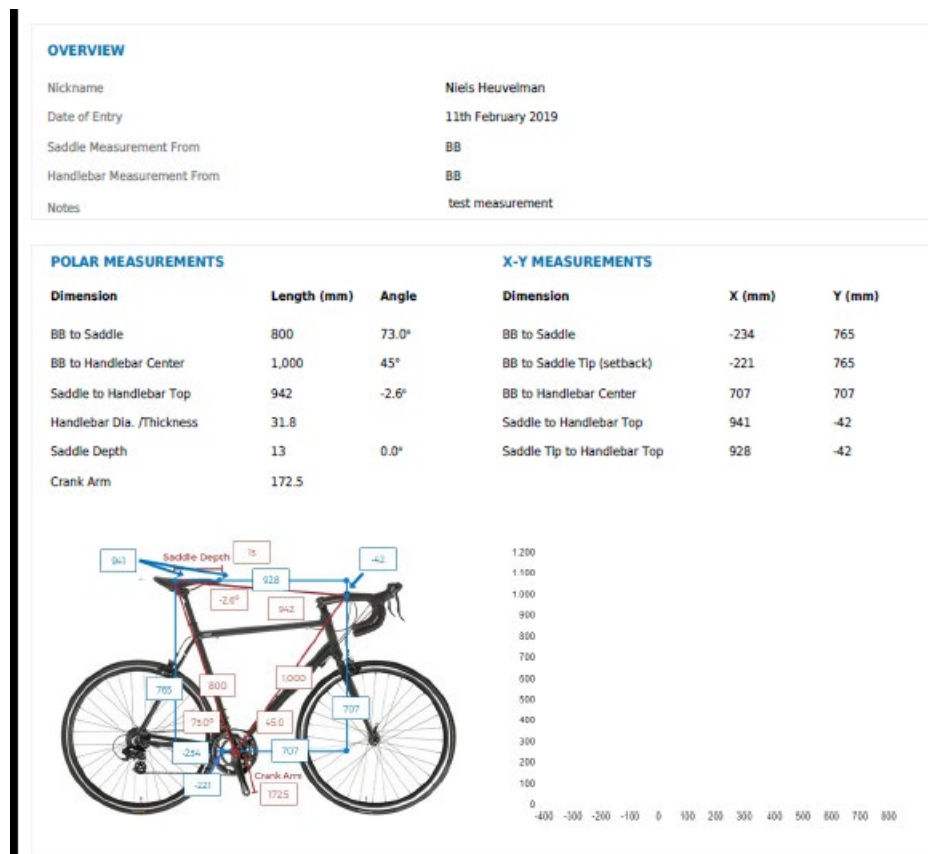

PRODUCTINFO SHEET

Velo Angle Pro

De Velo Angle Pro is een unieke nieuwe manier om de afstelling van een fiets op te meten. De Velo Angle in combinatie met de webapplicatie maakt het mogelijk de volgende maten eenvoudig en consistent te meten en vast te leggen

- **Zadelhoogte:**

Het bracket is het referentie punt waarom alles draait, met de verschillende conische adapters wordt de Velo Angle in het bracket bevestigd (zie foto)

Omdat de exacte zadelhoogte afhangt van waar op het zadel de hoogte wordt gemeten wordt deze positie (afstand vanaf de punt, of op een bepaalde zadelbreedte) vast gelegd met de meegeleverde zadeladapter (zie foto)

Vervolgens wordt zowel de zadelhoogte als de zithoek afgelezen. (zie foto)

Om de positie van het stuur te meten wordt een soortgelijke handeling gedaan. De stuur adapter wordt gemonteerd (zie afbeelding)

Vervolgens worden afstand en hoek gemeten (zie foto)

Met deze 2 waarden en de aflezing op de zadeladapter kan in de webapplicatie een rapport worden gegenereerd met daarin alle afmetingen en een tekening met de maten daarop